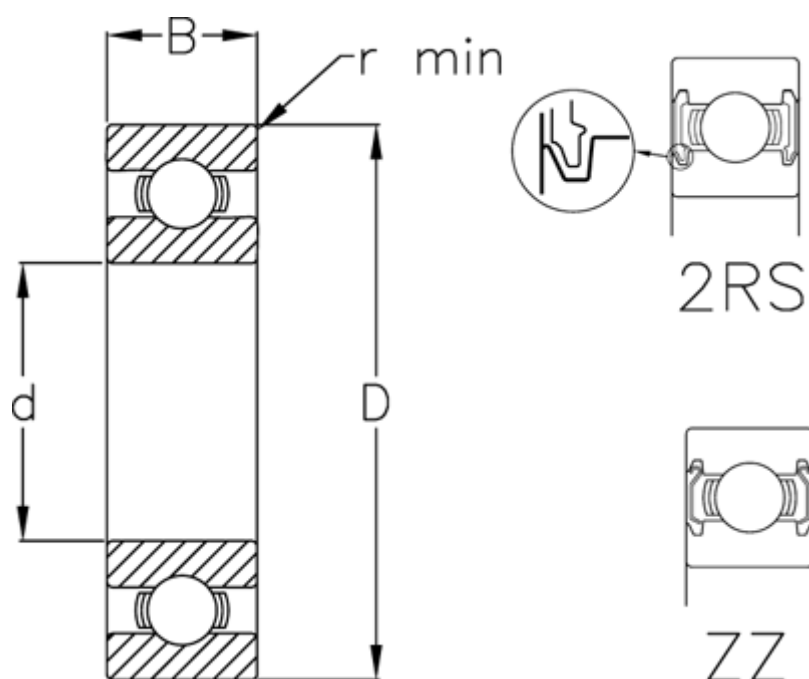

Varenummer: 5480015009079  
Beskrivelse: Enradede sporkugleleje 6002 2RS USDA H1  
d=15 D=32 B=9 rustfast/spec. fedt

## Mål

B	= 9
d	= 15
D	= 32
Dynamisk belastning C (kN)	= 5.6
Max. o/min fedtsmurt	= 22000
Max. o/min oliesmurt	= 26000
r min	= 0.3
Statisk belastning C0 (kN)	= 2.84

Vægt (kg) = 0.03